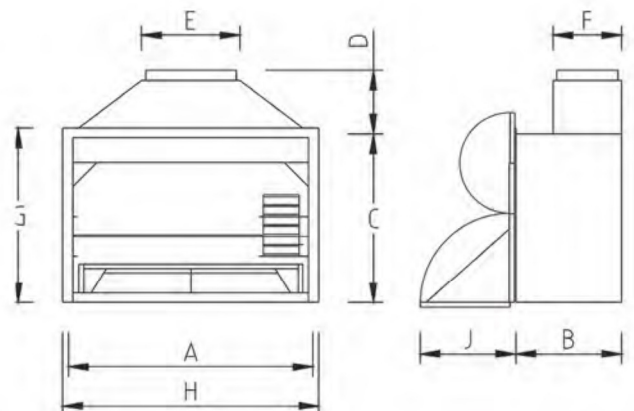

DE LUXE Built-in Braai

This version comes in models 800, 1000, 1200 and 1500. An Ember maker, top and bottom door, potjie arm, light fitting and ashdrawer is additional standard issue items.

DE LUXE BUILT-IN BRAAI										
MODEL	A	B	C	D	E	F	G	H	J	Grill Size
800	830	535	855	320	430	235	880	890	455	550 x 480
1000	1030	535	855	320	440	350	880	1090	455	750 x 480
1200	1230	535	855	320	500	350	880	1290	455	950 x 480
1500	1550	645	1050	305	600	485	1085	1590	510	1225 x 600

SUPER DE LUXE BUILT-IN BRAAI										
MODEL	A	B	C	D	E	F	G	H	J	Grill Size
1000	1045	535	890	320	440	350	920	1145	300	750 x 480
1200	1245	535	890	320	500	350	920	1345	300	950 x 480
1500	1545	645	1050	305	600	485	1105	1645	400	1225 x 600
Monster	2325	645	1050	650	500	500	1105	2450	405	615 x 560 x 3