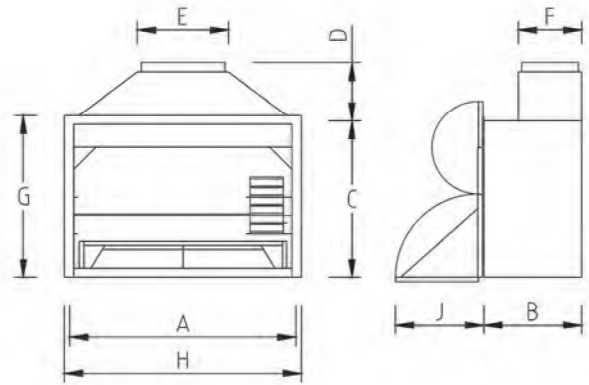

DE LUXE Built-in Braai

This version comes in models 800, 1000, 1200 and 1500. An Ember maker, top and bottom door, potjie arm, light fitting and ashdrawer is additional standard issue items.

DE LUXE BUILT-IN BRAAI										
MODEL	A	B	C	D	E	F	G	H	J	Grill Size
800	830	535	855	320	430	235	880	890	455	550 x 480
1000	1030	535	855	320	440	350	880	1090	455	750 x 480
1200	1230	535	855	320	500	350	880	1290	455	950 x 480
1500	1550	645	1050	305	600	485	1085	1590	510	1225 x 600

SUPER DE LUXE BUILT-IN BRAAI										
MODEL	A	B	C	D	E	F	G	H	J	Grill Size
1000	1045	535	890	320	440	350	920	1145	300	750 x 480
1200	1245	535	890	320	500	350	920	1345	300	950 x 480
1500	1545	645	1050	305	600	485	1105	1645	400	1225 x 600
Monster	2325	645	1050	650	500	500	1105	2450	405	615 x 560 x 3